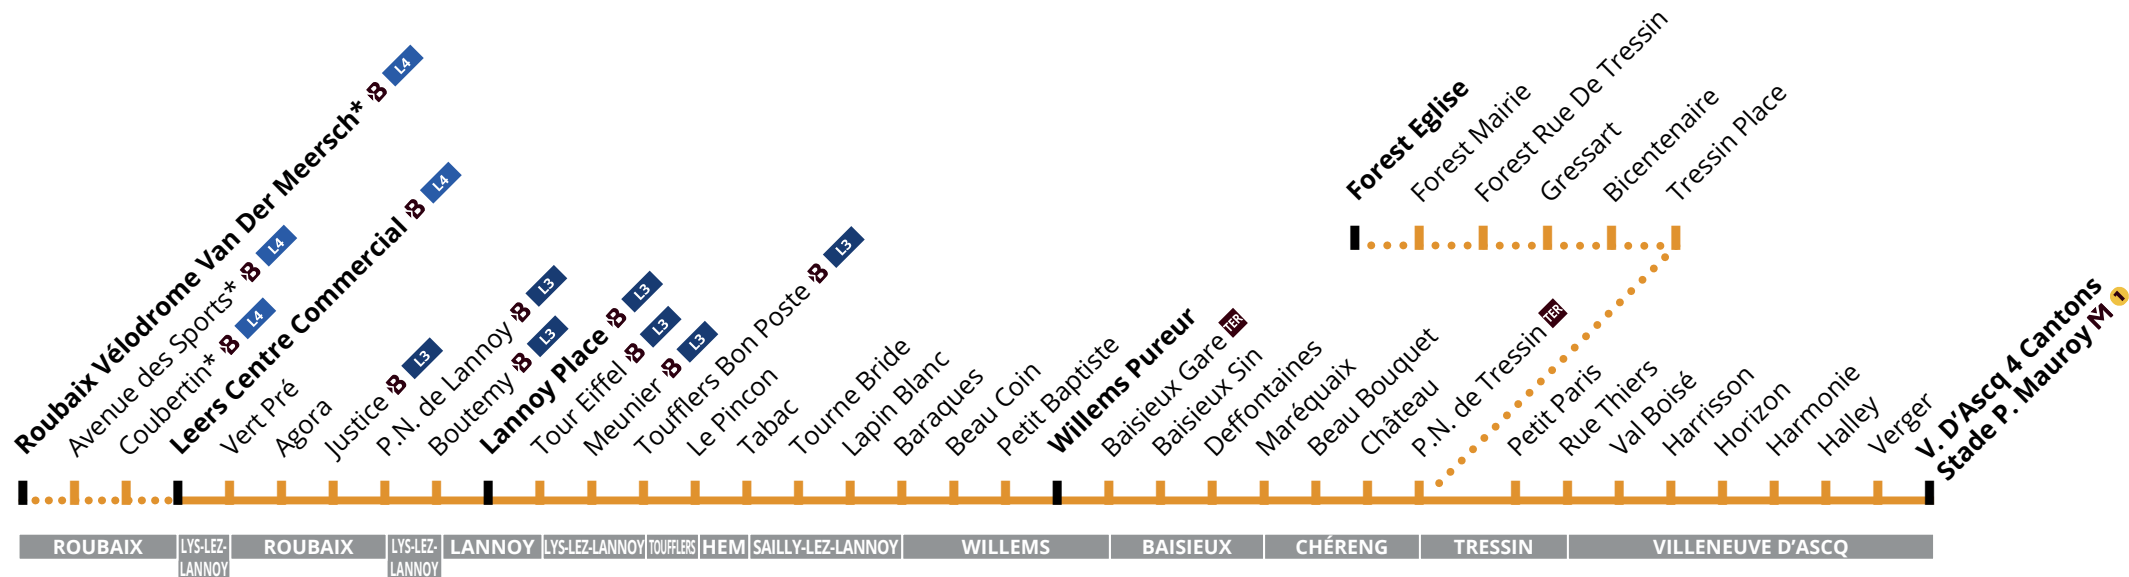

**CORRESPONDANCES**

M Métro ligne 1   B L3 L4 Liège   TER SNCF   \* Uniquement en période scolaire

**Dimanche et jours fériés (sauf le 1<sup>er</sup> mai) / Sunday and bank holidays (except 1st May)**

4 CANTONS STADE P. MAUROY	10:30	11:00	12:00	12:10	13:30	13:50	15:00	15:25	16:30	17:05	18:00	18:45
HALLEY	10:34	11:04	12:04	12:14	13:34	13:54	15:04	15:29	16:34	17:09	18:04	18:49
HARRISON	10:38	11:08	12:08	12:18	13:38	13:58	15:08	15:33	16:38	17:12	18:07	18:52
RUE THIERS	10:40	11:10	12:10	12:20	13:40	14:00	15:10	15:35	16:40	17:14	18:09	18:54
P.N. DE TRESSIN	10:43	11:13	12:13	12:23	13:43	14:03	15:13	15:38	16:43	17:17	18:12	18:57
TRESSIN PLACE		11:14	12:14		13:44		15:14		16:44		18:13	
GRESSART		11:15	12:15		13:46		15:15		16:45		18:14	
FOREST EGLISE		11:18	12:18		13:49		15:18		16:48		18:17	
BAISIEUX GARE	10:50		12:30		14:09		15:45		17:24		19:04	
WILLEMS PUREUR	10:52		12:32		14:11		15:47		17:26		19:06	
TOUFFLERS BON POSTE	11:02		12:42		14:20		15:56		17:35		19:15	
MEUNIER	11:02		12:42		14:20		15:56		17:35		19:15	
LANNOY PLACE	11:04		12:44		14:22		15:58		17:37		19:17	
LEERS CENTRE COMMERCIAL	11:11		12:51		14:29		16:05		17:44		19:24	

**CORRESPONDANCES**

**M1** Métro ligne 1   **L3 L4** Liane   **TER** SNCF   \* Uniquement en période scolaire

**Dimanche et jours fériés (sauf le 1<sup>er</sup> mai) / Sunday and bank holidays (except 1st May)**